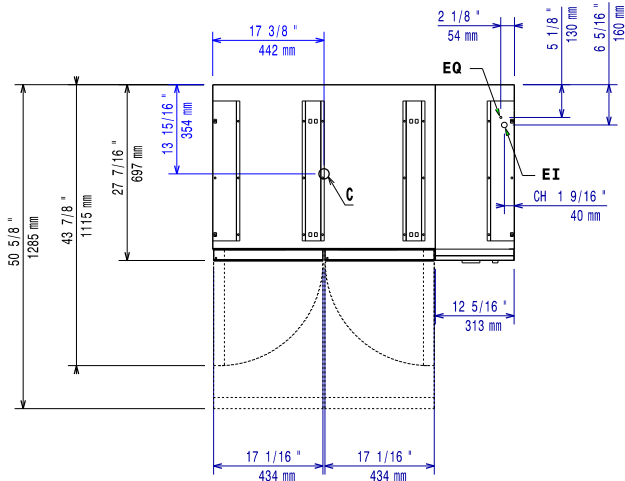

Päältä

Sähkö

Jännite:

371294 (E7TTECOMIN) 220-230 V/1N ph/50 Hz

Liitäntäteho, maksimi:

0.5 kW

Kokonaisteho:

0.5 kW

Esiasennettu:

Avaintieto

Kapasiteetti:

120 L

Ulkomitat, leveys:

1200 mm

Ulkomitat, syvyys:

700 mm

Ulkomitat, korkeus:

600 mm

Nettopaino:

95 kg

Kuljetuspaino:

106 kg

Kuljetuskorkeus:

780 mm

Kuljetusleveys:

850 mm

Kuljetussyvyys:

1300 mm

Kuljetustilavuus:

0.86 m³

Vastuullisuus

Kylmäaineen tyyppi:

R290

Jäähdytysteho:

277 W

Kylmäaineen paino:

90 g