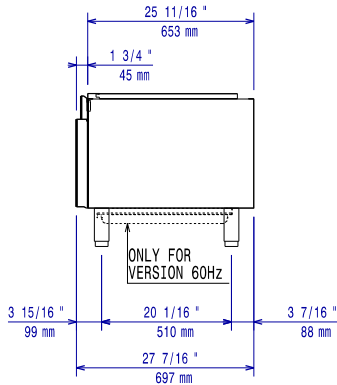

Edestä

EI = Sähköliitäntä

Sähkö

Jännite:

371294 (E7TTECOMIN) 220-230 V/1N ph/50 Hz

Liitäntäteho, maksimi:

0.5 kW

Kokonaisteho:

0.5 kW

Esiasennettu:

Avaintieto

Kapasiteetti:

120 L

Ulkomitat, leveys:

1200 mm

Ulkomitat, syvyys:

700 mm

Ulkomitat, korkeus:

600 mm

Nettopaino:

95 kg

Kuljetuspaino:

106 kg

Kuljetuskorkeus:

780 mm

Kuljetusleveys:

850 mm

Kuljetussyvyys:

1300 mm

Kuljetustilavuus:

0.86 m³

Vastuullisuus

Kylmäaineen tyyppi:

R290

Jäähdytysteho:

277 W

Kylmäaineen paino:

90 g